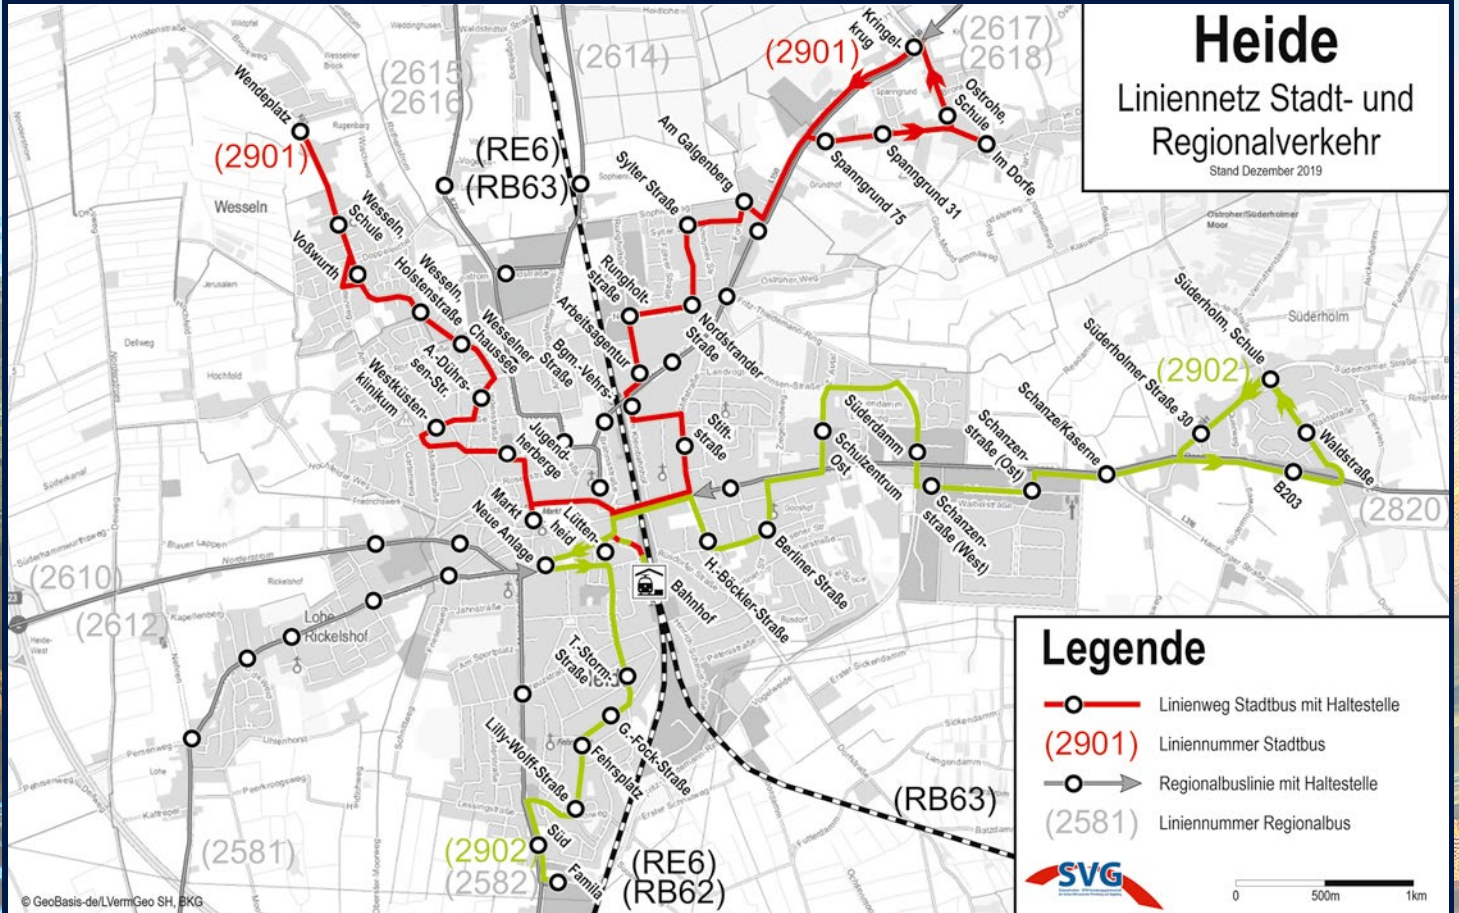

**Wir wünschen Ihnen  
allzeit gute Fahrt!**

**Freifahrtwoche  
vom 2.1.–11.1.2020**

Fahren Sie kostenlos  
mit beiden Linien.

Weitere  
Informationen auf  
**www.nah.sh**

2901 und 2902

Weitere Informationen auf [www.nah.sh](http://www.nah.sh)

# Linie 2901